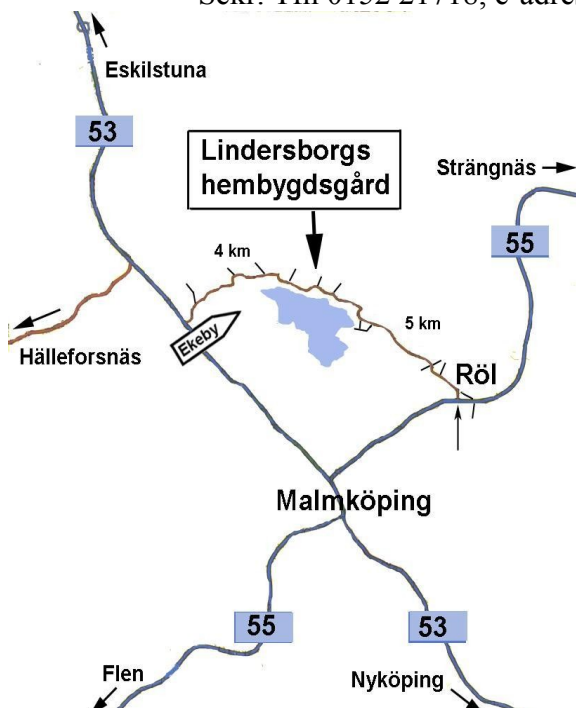

**Inbjudan till möte på temat Mera Bin,
Söndag 2011-04-17, 10:00-15:30.
Lindersborgs Bygdegård, Ekeby, se karta.
OBS lokalen.**

Bygdegården ligger 4 km från RV 53, följ vägvisare mot Ekeby.
Från RV 55, vägvisare mot Röl och Ekeby är avståndet 5 km.

Sverige behöver Mera bin och fler biodlare. För att hjälpa till med detta bjuder vi in till en halvdag om hur man tar fram avläggare med några olika metoder.

Peter Schneider från Gnesta kommer att berätta om hur man tar fram avläggare med ekologiska och biodynamiska metoder.

Stig Svensson från Runeby berättar om sin metod att öka antalet samhällen.

Christer Seltorp från Tyresö kommer att berätta om drottningodling på enkelt sätt.

Nils Harju, Eskilstuna, kommer att informera om hur man kan utnyttja avläggare som ett sätt att bekämpa varroa.

Distriktet bjuder på kaffe från 09:30 och lunch kommer att serveras för 50:-.
På grund av detta vill vi ha en anmälan senast 11/4 till undertecknad, helst via e-post.

Välkommen!

Strängnäs 2011-03-28
För Södermanlands Biodlardistrikt

Lars Erik Flordal
Skr. Tfn 0152 21718, e-adress lars.erik@flordal.net

Bygdegårdens
GPS-koordinater (WGS84)
N 59 11,189 E 16 42,277