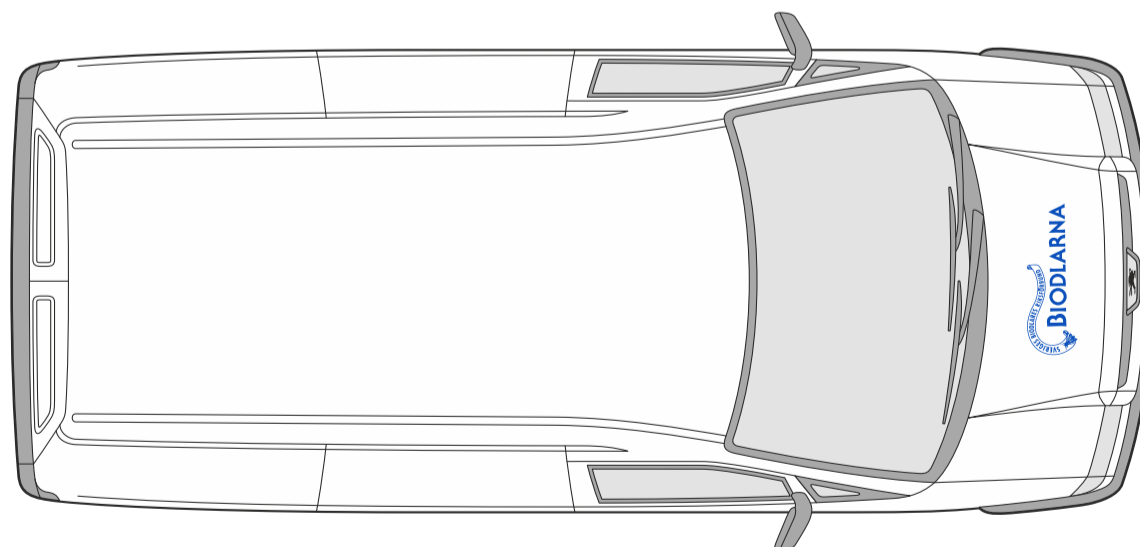

Alt 2.

Peug_137 | Copyright by creativ collection Verlag GmbH, Germany | www.ccvision.de

Peugeot Expert Kastenwagen, 1 Schiebetuer (2004)

1:30 L: 4.522 B: 1.844 H: 1.932 R: 2.824

Skylt **idé**

Copyright

Förslag eller ritning är Skyttidés egendom och får ej utan vårt medgivande kopieras eller mångfaldigas, förändras, förevisas eller delges tredje person. Förseelse mot dessa bestämmelser kommer att beivras enl lag.

Peugeot Expert Kastenwagen, 1 Schiebetuer (2004)

1:30 L: 4.522 B: 1.844 H: 1.932 R: 2.824

Skylt **idé**

Copyright

Förslag eller ritning är Skyttidés egendom och får ej utan vårt medgivande kopieras eller mångfaldigas, förändras, förevisas eller delges tredje person. Förseelse mot dessa bestämmelser kommer att beivras enligt lag.