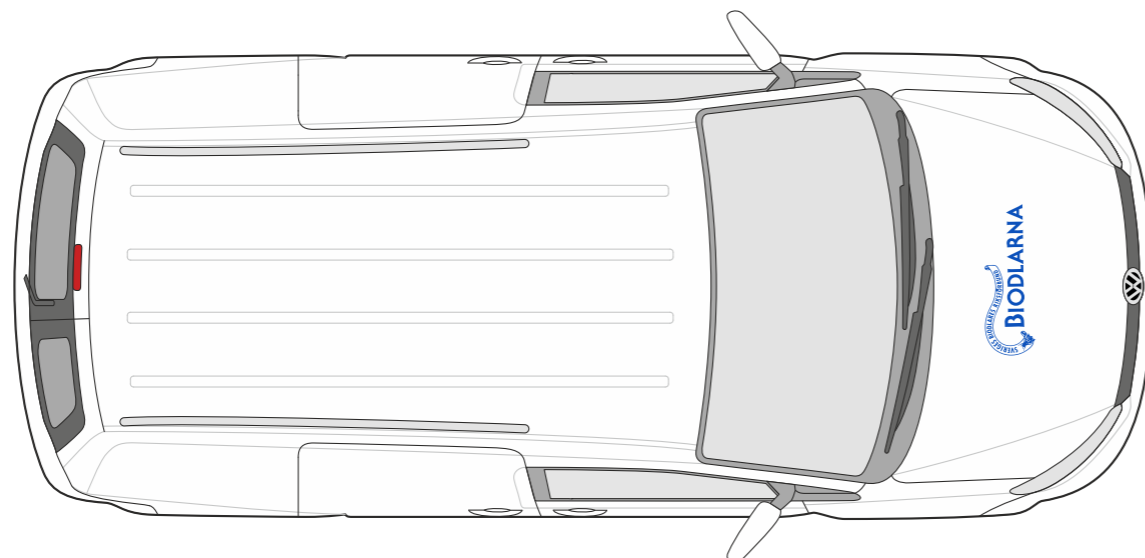

VW Caddy

Alt 1.

Skylt idé	Copyright Förslag eller ritning är Skyltidés egendom och får ej utan vårt medgivande kopieras eller mångfaldigas, förändras, förvisas eller delges tredje person. Förseelse mot dessa bestämmelser kommer att beivras enl lag.	KUND	Biodlarna
		OBJEKT	170314
Skyltidé Sverige AB, Box 1030, 581 10 Linköping Tel. 013-13 99 22 Fax 013-35 11 53, www.skyltide.se			