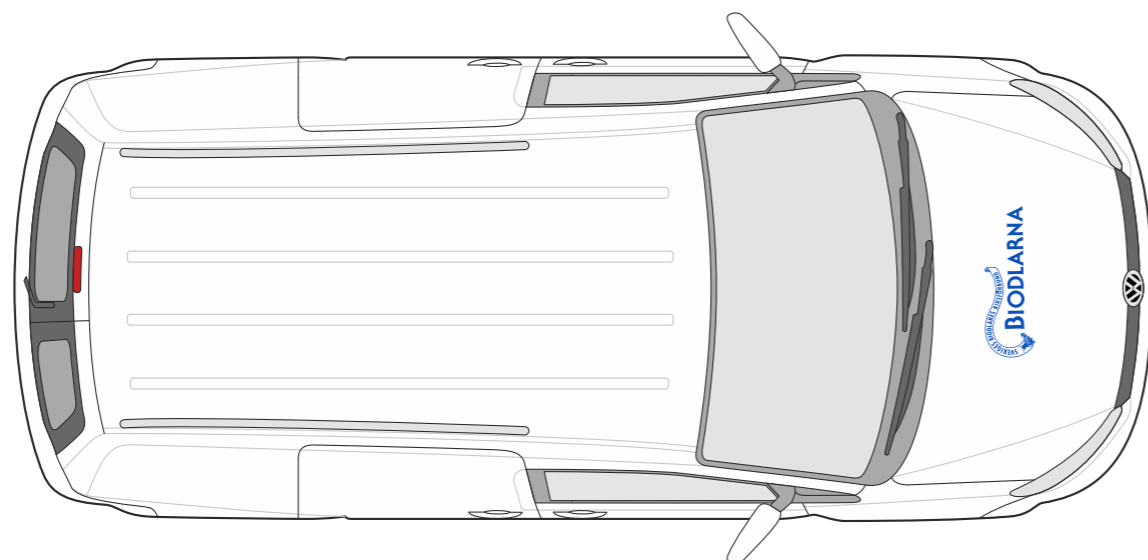

VW Caddy

Alt 1.

Skylt idé	Copyright Förslag eller ritning är Skyltidés egendom och får ej utan vårt medgivande kopieras eller mångfaldigas, förändras, förvisas eller delges tredje person. Förseelse mot dessa bestämmelser kommer att beivras enl lag.	KUND	Biodlarna
		OBJEKT	170314
Skyltidé Sverige AB, Box 1030, 581 10 Linköping Tel. 013-13 99 22 Fax 013-35 11 53, www.skyltide.se			