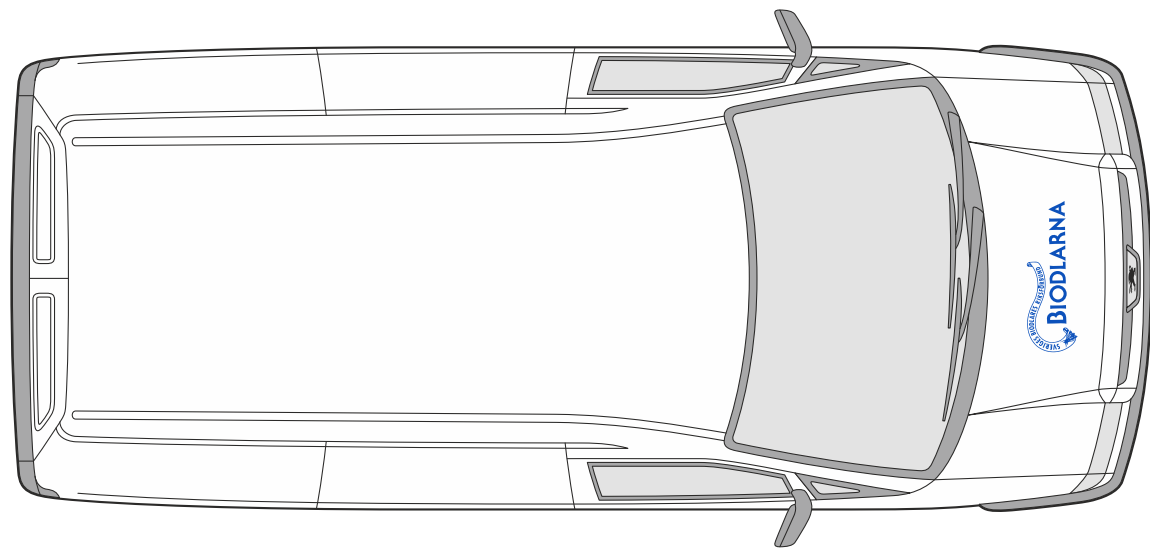

# Alt 2.

Peug\_137 | Copyright by creativ collection Verlag GmbH, Germany | www.ccvision.de

Peugeot Expert Kastenwagen, 1 Schiebetuer (2004)

1:30 L: 4.522 B: 1.844 H: 1.932 R: 2.824

**Skylt** **idé**

Copyright  
Förslag eller ritning är Skyltidés egendom  
och får ej utan vårt medgivande kopieras  
eller mångfaldigas, förändras, förevisas  
eller delges tredje person.  
Förseelse mot dessa bestämmelser  
kommer att beivras enl lag.